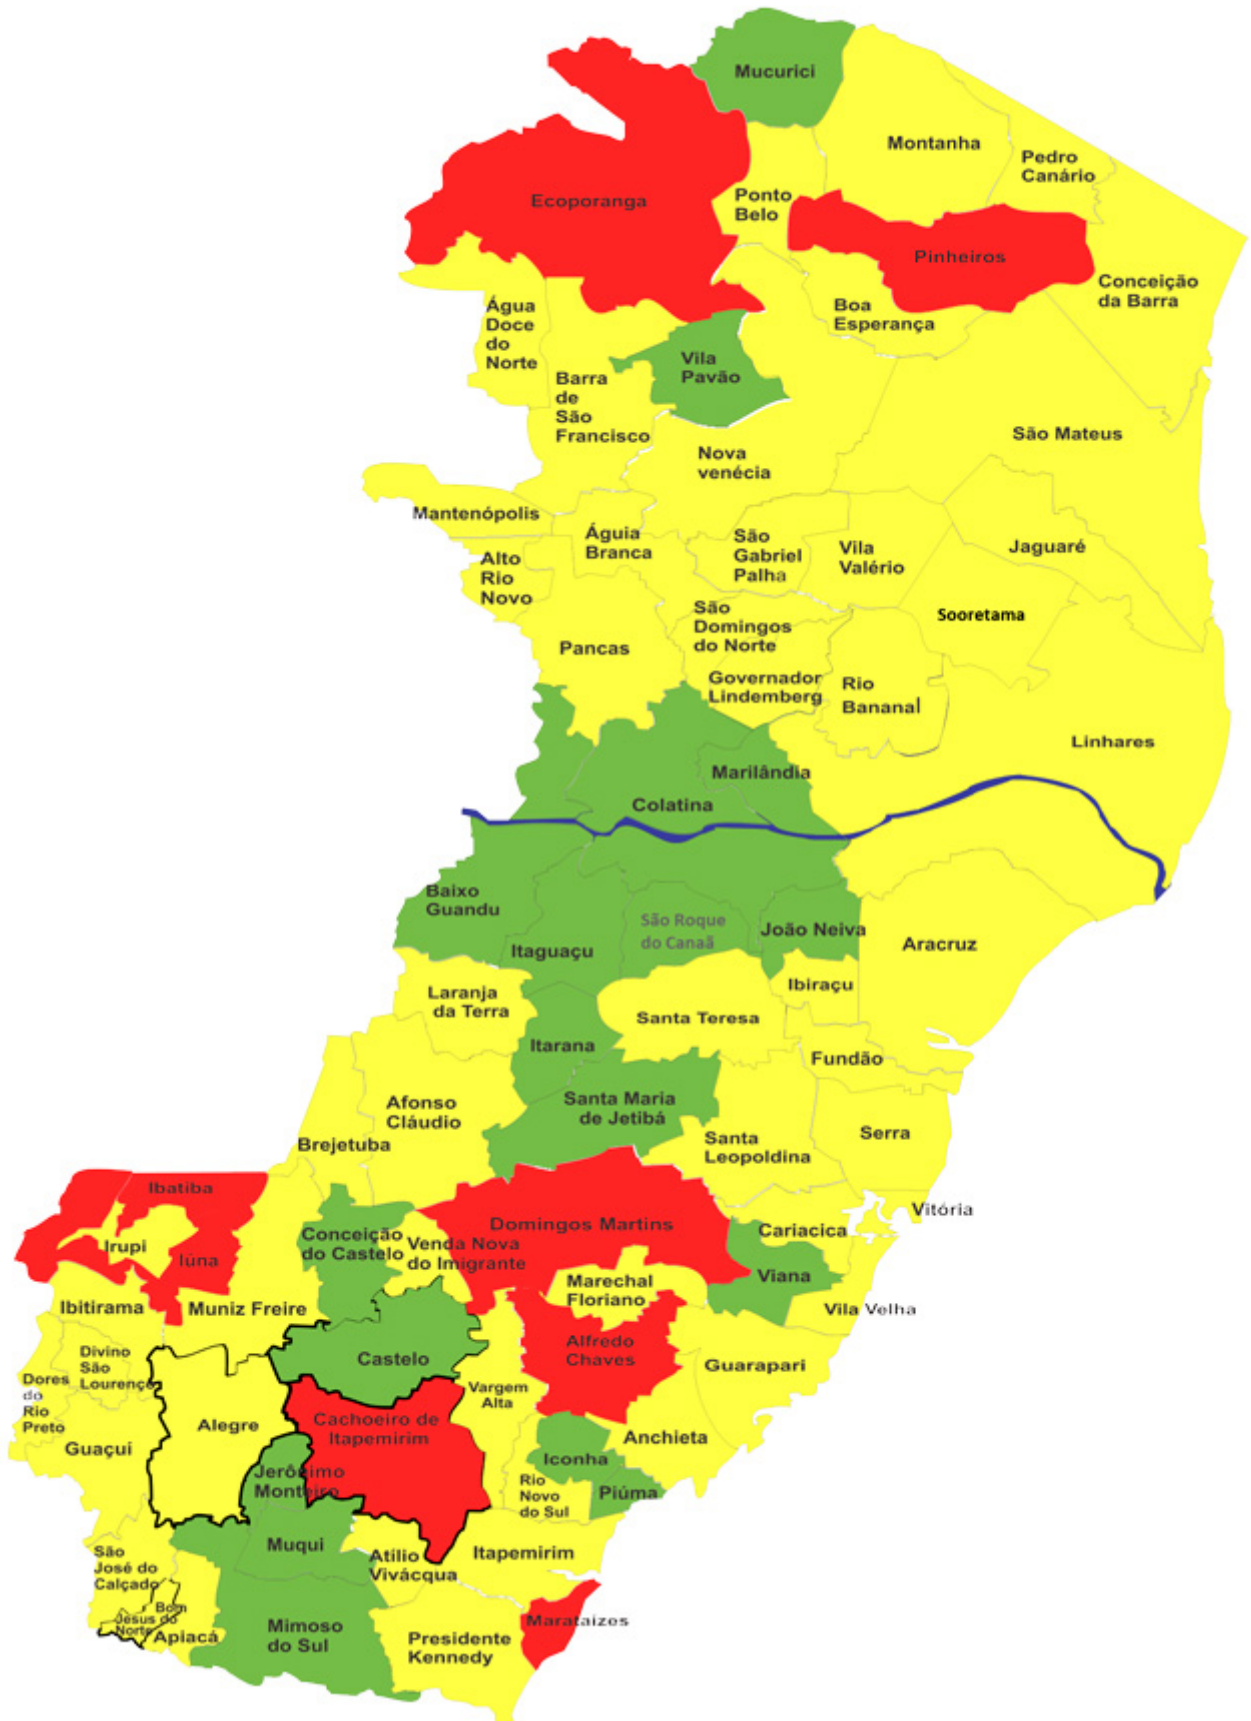

# MAPA DE GESTÃO DE RISCO

**Atualizado em: 12/06/2021 (Portaria SESA nº 115-R)**

Municípios	Nível Resultante
Alfredo Chaves	Alto
Cachoeiro de Itapemirim	Alto
Domingos Martins	Alto
Ecoporanga	Alto
Ibatiba	Alto
Ílúna	Alto
Marataízes	Alto
Pinheiros	Alto
Afonso Cláudio	Moderado
Água Doce do Norte	Moderado
Águia Branca	Moderado
Alegre	Moderado
Alto Rio Novo	Moderado
Anchieta	Moderado
Apiacá	Moderado
Aracruz	Moderado
Atílio Vivacqua	Moderado
Barra de São Francisco	Moderado
Boa Esperança	Moderado
Bom Jesus do Norte	Moderado
Brejetuba	Moderado
Cariacica	Moderado
Conceição da Barra	Moderado
Divino de São Lourenço	Moderado
Dores do Rio Preto	Moderado
Fundão	Moderado
Governador Lindenberg	Moderado
Guaçuí	Moderado
Guarapari	Moderado
Ibiraçu	Moderado
Ibitirama	Moderado
Irupi	Moderado
Itapemirim	Moderado
Jaguaré	Moderado
Laranja da Terra	Moderado
Linhares	Moderado
Mantenópolis	Moderado
Marechal Floriano	Moderado
Montanha	Moderado
Muniz Freire	Moderado
Nova Venécia	Moderado
Pancas	Moderado
Pedro Canário	Moderado
Ponto Belo	Moderado
Presidente Kennedy	Moderado

Rio Bananal	Moderado
Rio Novo do Sul	Moderado
Santa Leopoldina	Moderado
Santa Teresa	Moderado
São Domingos do Norte	Moderado
São Gabriel da Palha	Moderado
São José do Calçado	Moderado
São Mateus	Moderado
Serra	Moderado
Sooretama	Moderado
Vargem Alta	Moderado
Venda Nova do Imigrante	Moderado
Vila Valério	Moderado
Vila Velha	Moderado
Vitória	Moderado
Baixo Guandu	Baixo
Castelo	Baixo
Colatina	Baixo
Conceição do Castelo	Baixo
Iconha	Baixo
Itaguaçu	Baixo
Itarana	Baixo
Jerônimo Monteiro	Baixo
João Neiva	Baixo
Marilândia	Baixo
Mimoso do Sul	Baixo
Mucurici	Baixo
Muqui	Baixo
Piúma	Baixo
Santa Maria De Jetiba	Baixo
São Roque do Canaã	Baixo
Viana	Baixo
Vila Pavão	Baixo

**CLIQUE AQUI E BAIXE A CARTILHA SOBRE A  
ESTRATÉGIA DE MAPEAMENTO DE RISCO NO  
ESPÍRITO SANTO**

**([https://coronavirus.es.gov.br/Media/Coronavirus:  
COVID19%2025.05.2020.pdf](https://coronavirus.es.gov.br/Media/Coronavirus%20COVID19%2025.05.2020.pdf))**